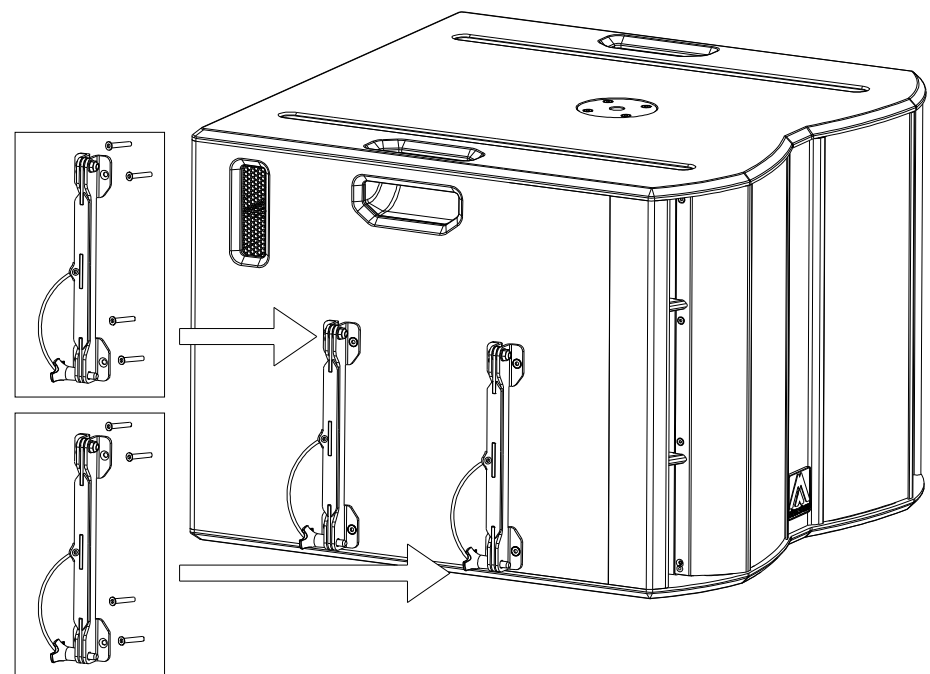

- Fix the KRW-118 bars (four units) onto the wooden cabinet by using the sixteen M6x40 screws supplied with the kit.
- ~ Colocar las barras KRW-118 (cuatro unidades). Fijarlas mediante los dieciséis tornillos M6x40 suministrados con el kit.