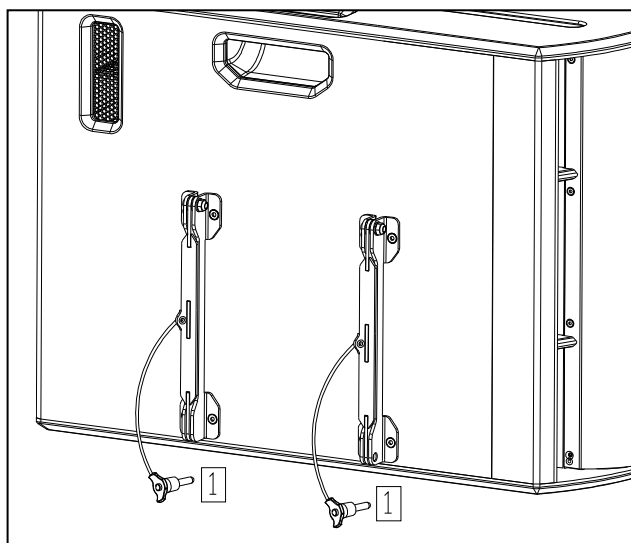

- Release the four pins [1] and slide up the centre flaps.
  ~ Quitar los cuatro pines [1] y desplegar las aletas centrales.