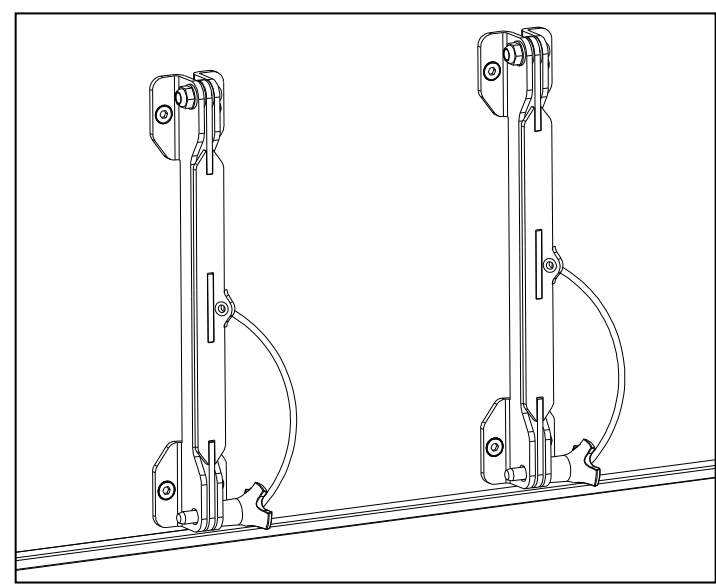

- Fix the KRW-118 bars (four units) onto the wooden cabinet by using the sixteen M6x40 screws supplied with the kit.
- ~ Colocar las barras KRW-118 (cuatro unidades). Fijarlas mediante los dieciséis tornillos M6x40 suministrados con el kit.