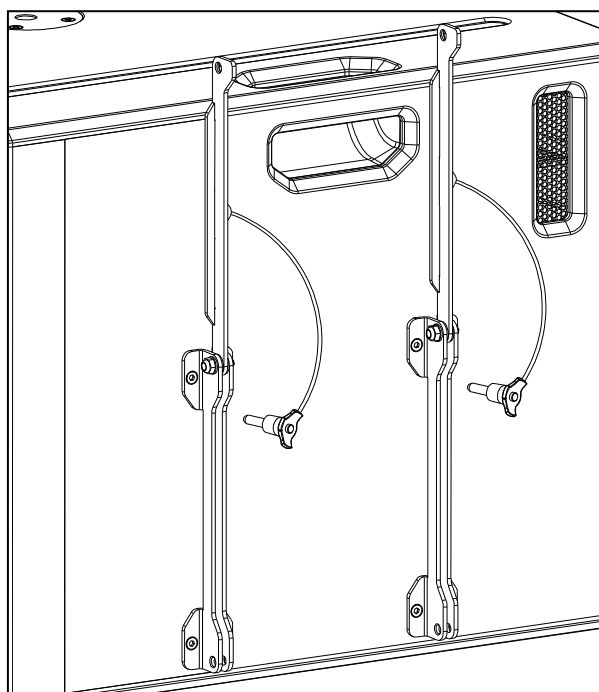

- Release the four pins [1] and slide up the centre flaps.
  ~ Quitar los cuatro pines [1] y desplegar las aletas centrales.