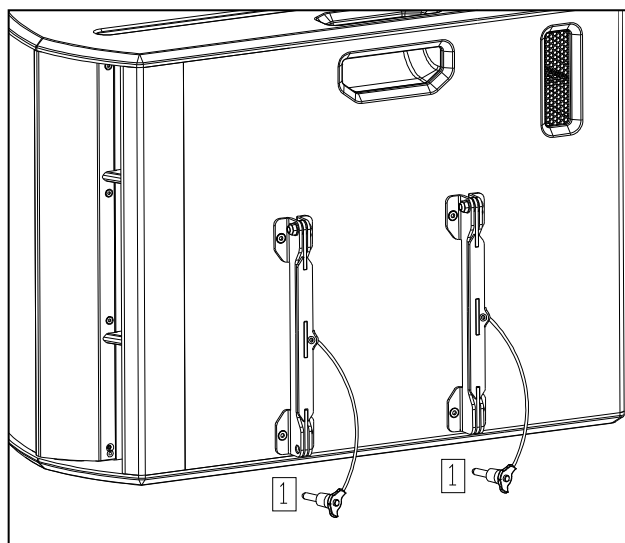

- Release the four pins [1] and slide up the centre flaps.
  ~ Quitar los cuatro pines [1] y desplegar las aletas centrales.