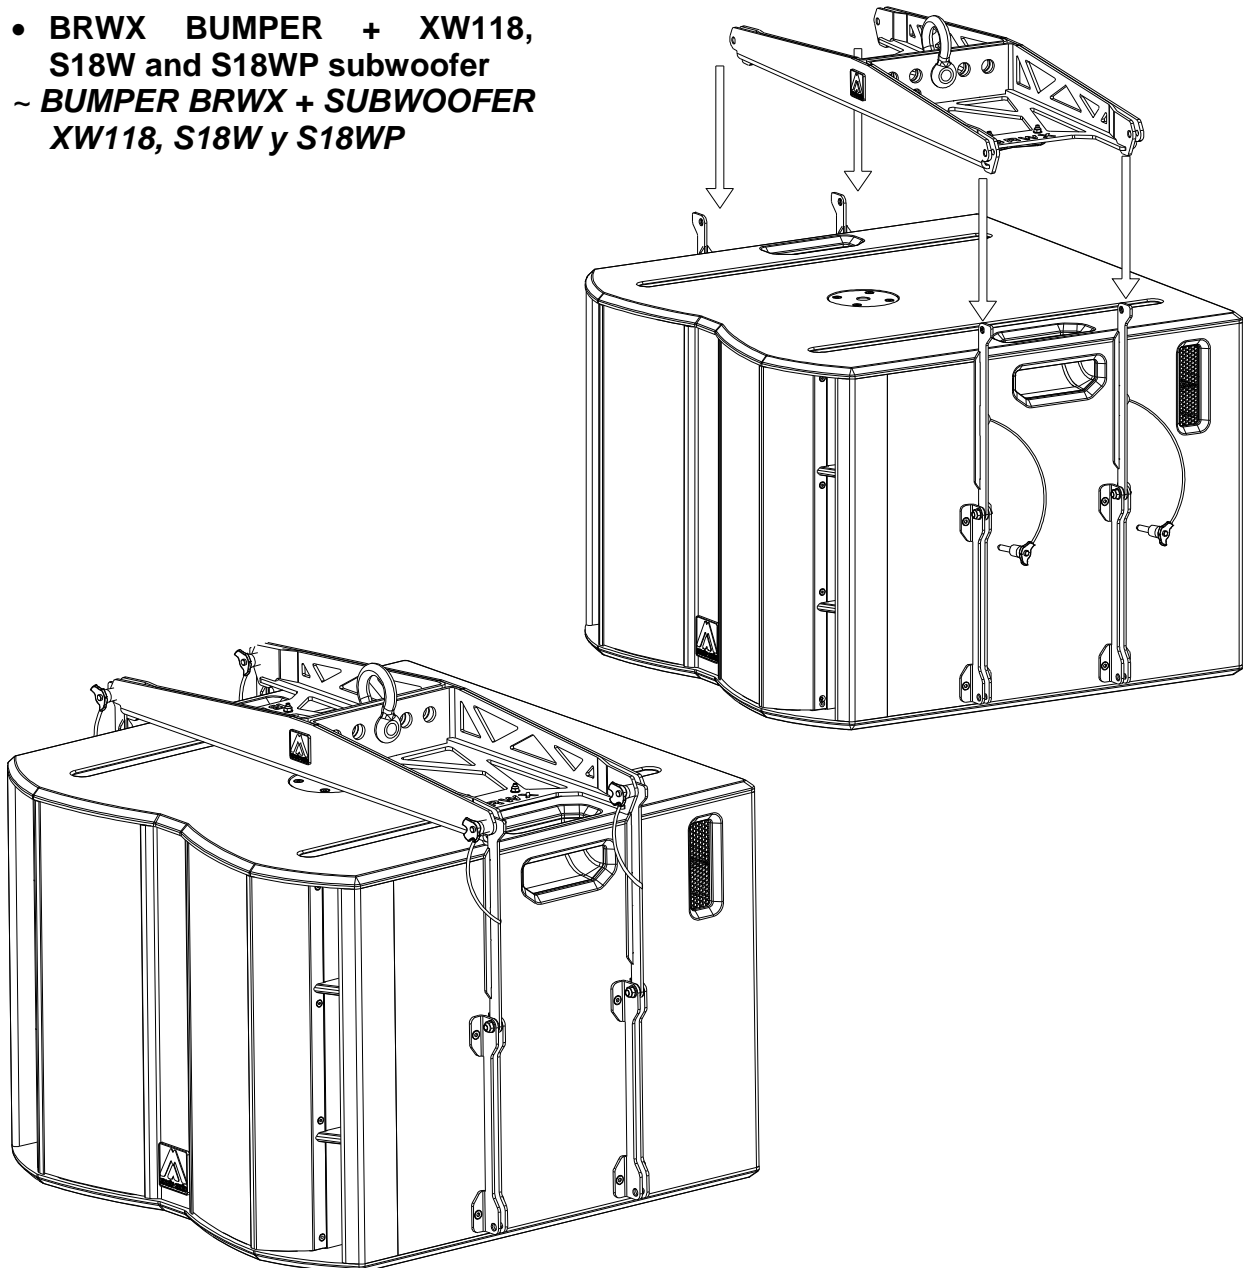

- **BRWX BUMPER + XW118, S18W and S18WP subwoofer**
  ~ **BUMPER BRWX + SUBWOOFER XW118, S18W y S18WP**