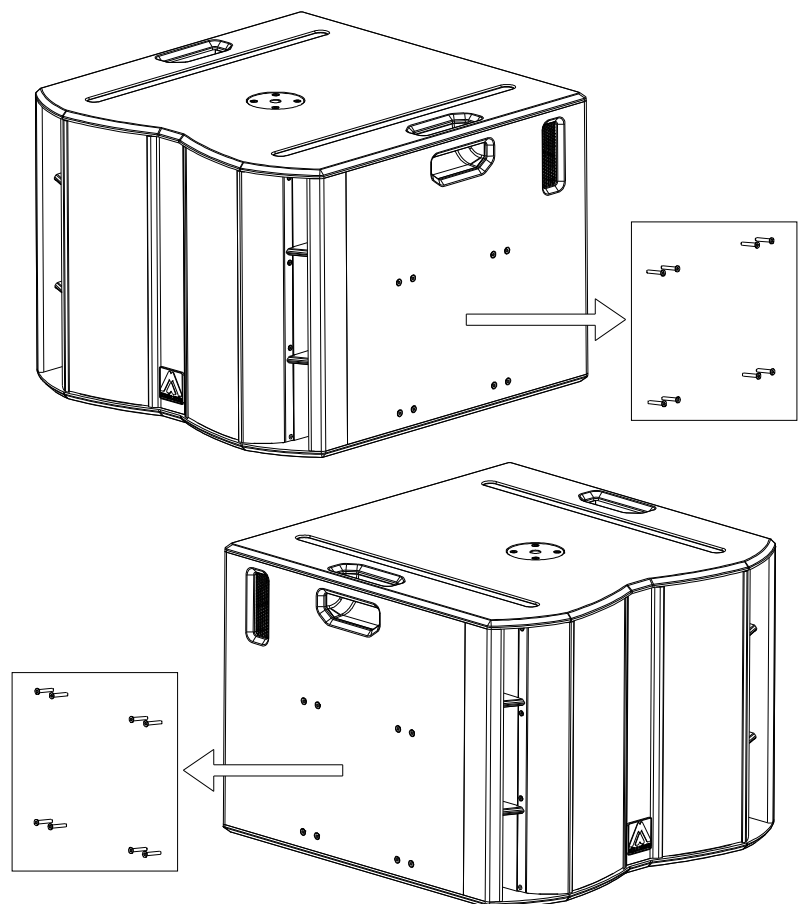

**IMPORTANT: The maximum number of XW118, S18W, S18WP cabinets that can be hung from the BRWX bumper is four.**

- ~ *El KRW-118 es un accesorio opcional para el volado de los subwoofers XW118, S18W y S18WP.*

**IMPORTANTE: El número máximo de cajas XW118, S18W, S18WP que se pueden colgar de la estructura BRWX es de cuatro.**

- Remove the sixteen M6 screws placed on both left & right side.

~ *Quitar los dieciséis tornillos M6, situados en ambos laterales de la caja.*