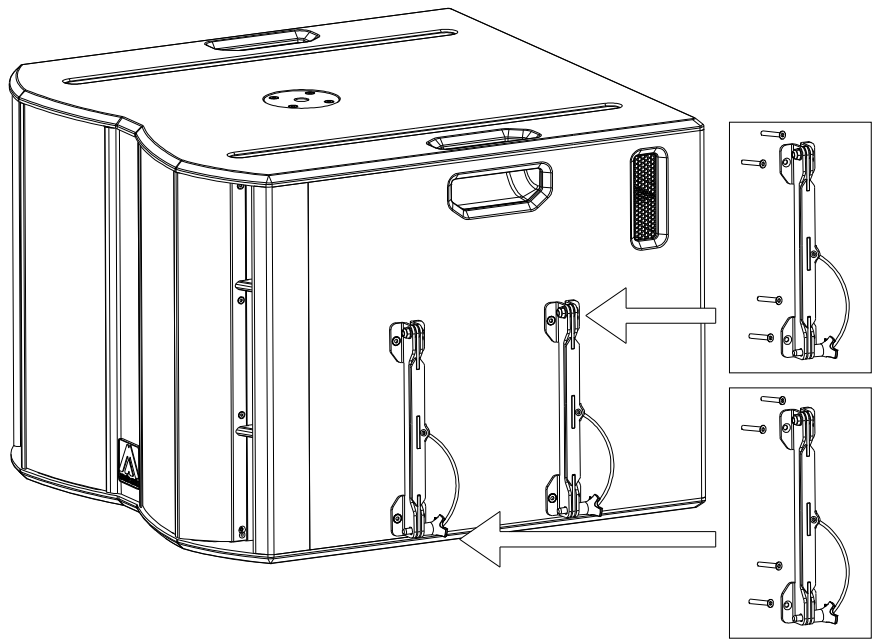

- Fix the KRW-118 bars (four units) onto the wooden cabinet by using the sixteen M6x40 screws supplied with the kit.
- ~ Colocar las barras KRW-118 (cuatro unidades). Fijarlas mediante los dieciséis tornillos M6x40 suministrados con el kit.