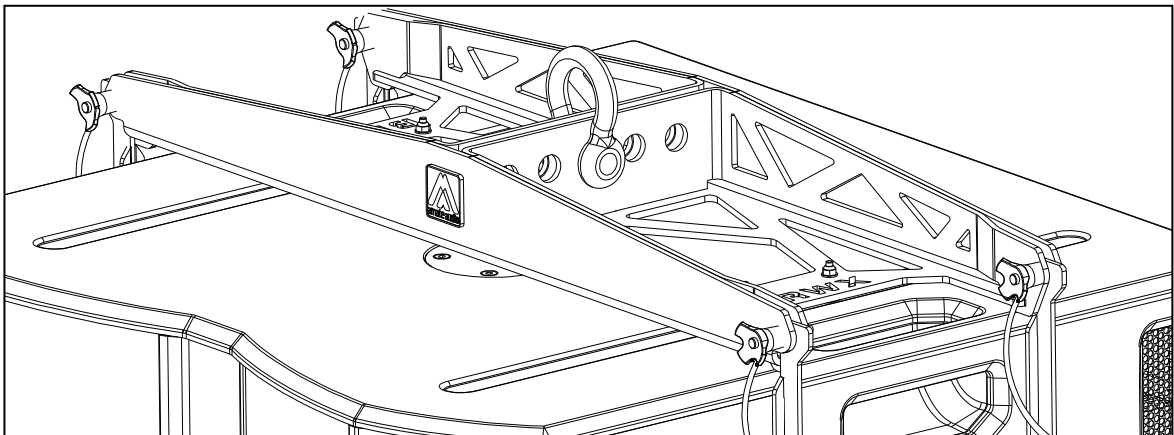

- **BRWX BUMPER + XW118, S18W and S18WP subwoofer**
  ~ **BUMPER BRWX + SUBWOOFER XW118, S18W y S18WP**