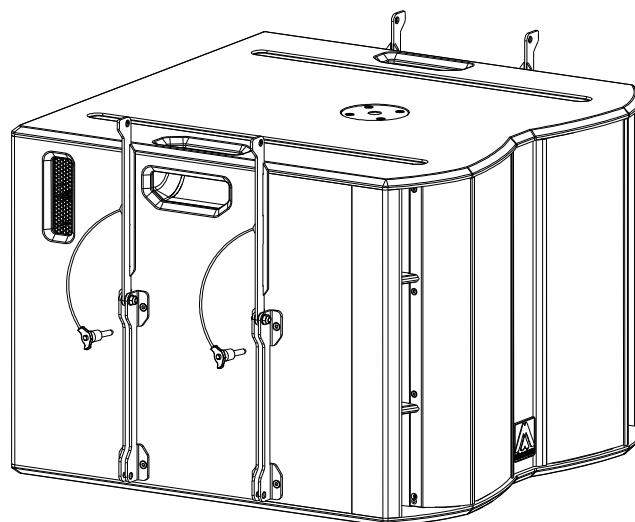

- Release the four pins [1] and slide up the centre flaps.
  ~ Quitar los cuatro pines [1] y desplegar las aletas centrales.