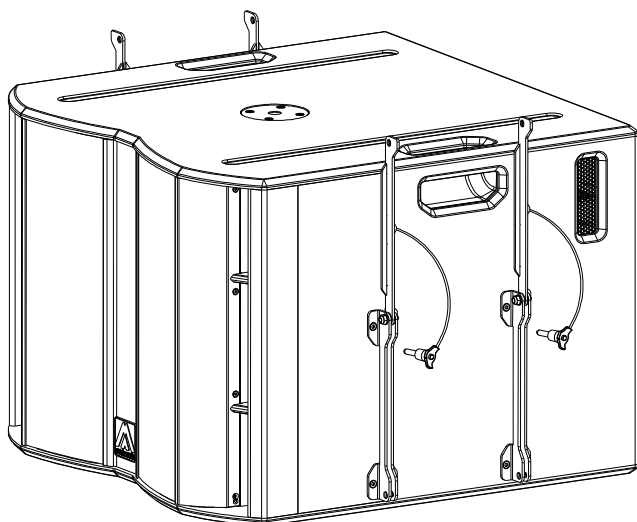

- Release the four pins [1] and slide up the centre flaps.
  ~ Quitar los cuatro pines [1] y desplegar las aletas centrales.